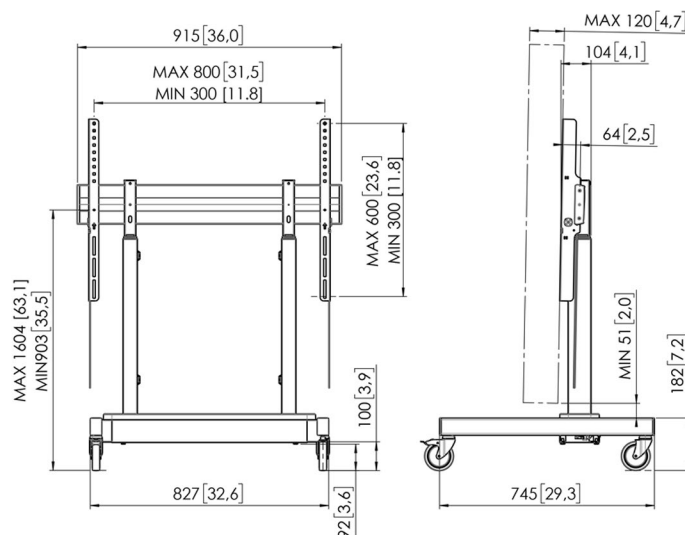

IKEMS1

MOBILNÍ STOJAN

MOBILNÍ STOJAN S ELEKTRICKY NASTAVITELNOU VÝŠKOU V MODERNÍM DESINGNU. MOBILNÍ STOJAN IKEMS1 JE VHODNÝ PRO DOTYKOVÉ OBRAZOVKY IJKOA.

Elektrický stojan zvedá obrazovku rychlostí 50 mm/s jemně a bezpečně.

Stojan je vhodný pro obrazovky do 86".

Nastavitelná výška až do 70 cm.

Uzamčení obrazovky jedním kliknutím.

Na otočných kolečkách.

Nainstalovaná ochrana proti kolizi při zdvihu displeje zabraňuje jeho poškození.

Barva	černá
Nosnost	do 100 kg
Rozměry produktu	1218 x 827 x 745 (V x Š x H)

Poznámka: Tento produktový list slouží pouze pro informační účely a může se kdykoli bez předchozího upozornění změnit. Upozorňujeme, že chyby a chyby jsou vyhrazeny.